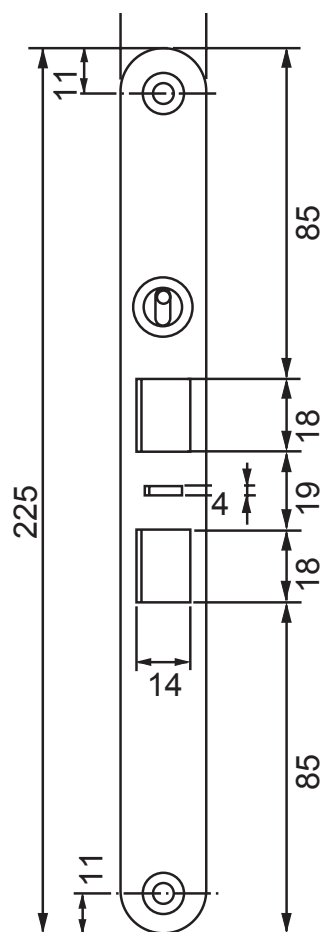

ASSA Modullås Classic 50/70 Cylinderfallås

Mått ritning låshus

Princip för:

- 560
- 562
- 564
- 1498
- 1560
- 5584
- 5585
- 6580
- 6585
- 8561
- 8562

Mått i mm, ej skalenlig

ASSA[®]

ASSA ABLOY

ASSA ABLOY, the global leader in door opening solutions, dedicated to satisfying end-user needs for security, safety and convenience.