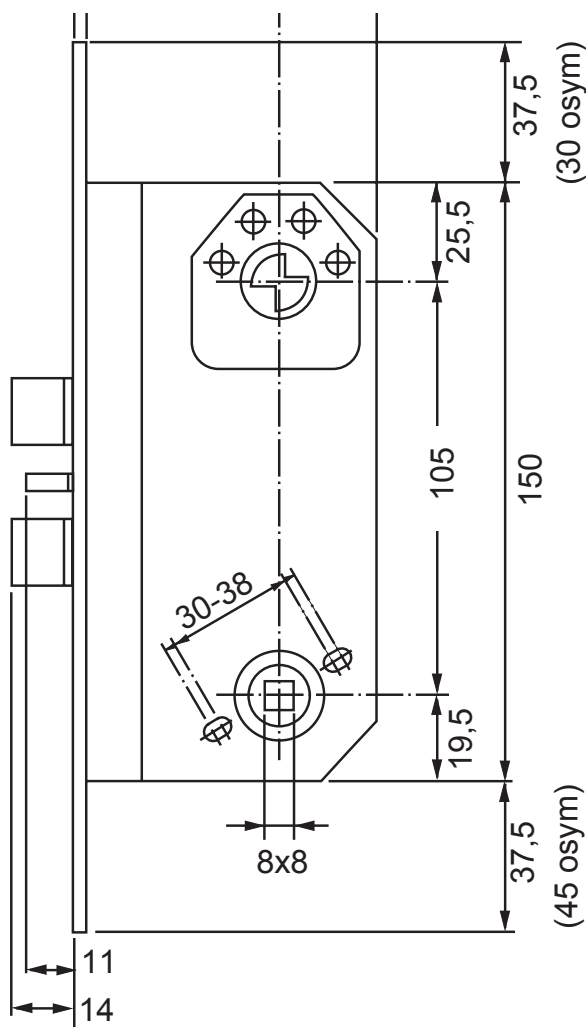

ASSA Modullås Classic 50/70 Cylinderfallås

Mått ritning låshus

Princip för:

- 560
- 562
- 564
- 1498
- 1560
- 5584
- 5585
- 6580
- 6585
- 8561
- 8562

Mått i mm, ej skalenlig

ASSA[®]

ASSA ABLOY

ASSA ABLOY, the global leader in door opening solutions, dedicated to satisfying end-user needs for security, safety and convenience.