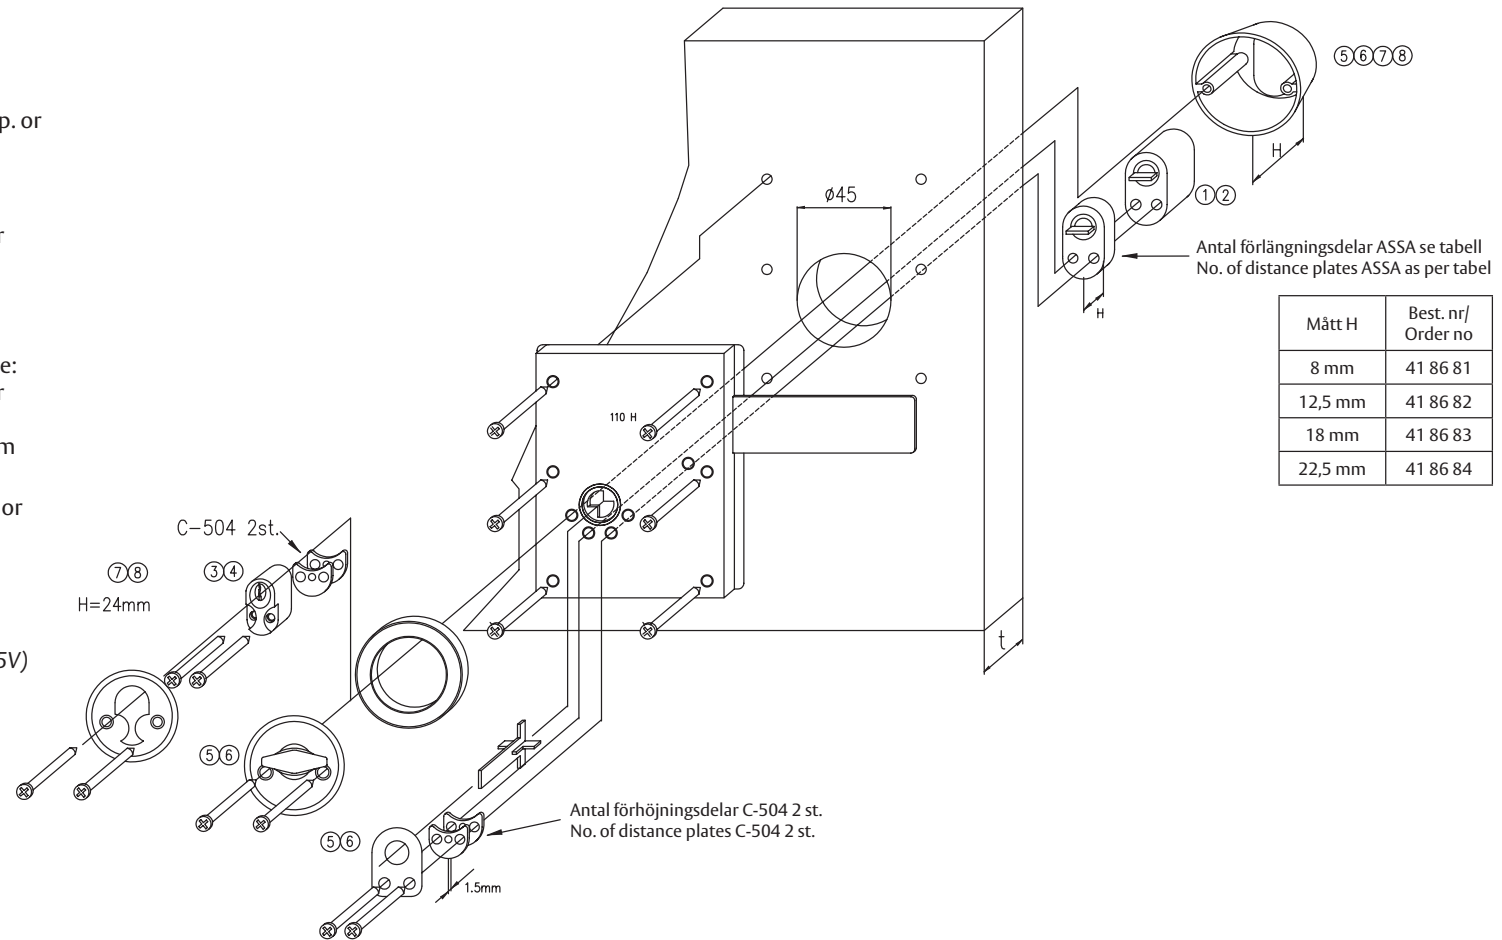

Inside:

3. TrioVing 5557 or
4. Abloy 5413
ASSA 703

Cylinder fittings

Handle on the inside:

5. TrioVing 5961 or
6. Abloy 6401
ASSA 560, 43 mm

Cyl. on the inside:

7. TrioVing 5961 C or
8. Abloy 6402
ASSA DC21

Portlåsen finns även i vänsterutförande (110V, 115V)
Door locks are also available in left hand design (110V, 115V)

Mått H	Best. nr/ Order no
8 mm	41 86 81
12,5 mm	41 86 82
18 mm	41 86 83
22,5 mm	41 86 84