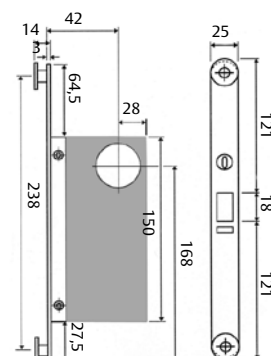

ASSA monteringsstopplar

För SOLID elslutbleck i extrakraftigt utförande
Elektromekanisk låsning

Tekniska data

SOLID 816

- Träkarmar
- Förreglade enkelfallås
- Plösmått 15 mm

SOLID 823

- Stål eller aluminiumkarmar
- Förreglade enkelfallås
- Plösmått 4 mm

SOLID 824

- Trä eller stålkarmer
- Förreglade enkelfallås
- Plösmått 15 mm

SOLID 830, 830T*

- Trä eller stålkarmer
- Förreglade enkelfallås
- Plösmått 15 mm

SOLID 827KB

- Mycket starkt kopplande förband
- Trä- eller stålkarmer
- Förreglade enkelfallås
- Plösmått 15 mm
- Kopplande stolpe för låshus av typ 5585 ingår

* T betecknar stolpar med runda hörn

ASSA®

ASSA ABLOY

ASSA ABLOY, the global leader in door opening solutions, dedicated to satisfying end-user needs for security, safety and convenience.

ASSA AB
P.O. Box 371
SE-631 05 Eskilstuna
Sweden

phone +46 (0)16 17 70 00
fax +46 (0)16 17 72 10

Customer support:
phone +46 (0)771 640 640
fax +46 (0)16 17 73 72
e-mail: helpdesk@assa.se

www.assa.se

5585KS