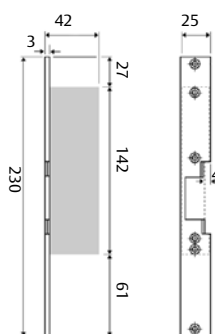

ASSA monteringsstopplar

För SOLID elslutbleck i extrakraftigt utförande
Elektromekanisk låsning

Tekniska data

SOLID 816

- Träkarmar
- Förreglade enkelfallås
- Plösmått 15 mm

SOLID 823

- Stål eller aluminiumkarmar
- Förreglade enkelfallås
- Plösmått 4 mm

SOLID 824

- Trä eller stålkarmer
- Förreglade enkelfallås
- Plösmått 15 mm

SOLID 830, 830T*

- Trä eller stålkarmer
- Förreglade enkelfallås
- Plösmått 15 mm

SOLID 827KB

- Mycket starkt kopplande förband
- Trä- eller stålkarmer
- Förreglade enkelfallås
- Plösmått 15 mm
- Kopplande stolpe för låshus av typ 5585 ingår

* T betecknar stolpar med runda hörn

823

ASSA®

ASSA ABLOY

ASSA ABLOY, the global leader in door opening solutions, dedicated to satisfying end-user needs for security, safety and convenience.

ASSA AB
P.O. Box 371
SE-631 05 Eskilstuna
Sweden

phone +46 (0)16 17 70 00
fax +46 (0)16 17 72 10

Customer support:
phone +46 (0)771 640 640
fax +46 (0)16 17 73 72
e-mail: helpdesk@assa.se

www.assa.se