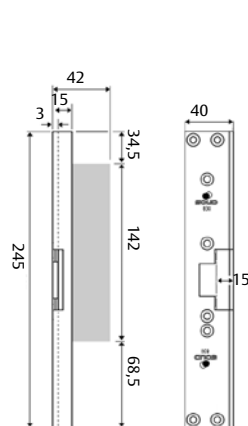

ASSA monteringsstopplar

För SOLID elslutbleck i extrakraftigt utförande
Elektromekanisk låsning

Tekniska data

SOLID 816

- Träkarmar
- Förreglade enkelfallås
- Plösmått 15 mm

SOLID 823

- Stål eller aluminiumkarmar
- Förreglade enkelfallås
- Plösmått 4 mm

SOLID 824

- Trä eller stålkarmer
- Förreglade enkelfallås
- Plösmått 15 mm

SOLID 830, 830T*

- Trä eller stålkarmer
- Förreglade enkelfallås
- Plösmått 15 mm

SOLID 827KB

- Mycket starkt kopplande förband
- Trä- eller stålkarmer
- Förreglade enkelfallås
- Plösmått 15 mm
- Kopplande stolpe för låshus av typ 5585 ingår

* T betecknar stolpar med runda hörn

ASSA®

ASSA ABLOY

ASSA ABLOY, the global leader in door opening solutions, dedicated to satisfying end-user needs for security, safety and convenience.

ASSA AB
P.O. Box 371
SE-631 05 Eskilstuna
Sweden

phone +46 (0)16 17 70 00
fax +46 (0)16 17 72 10

Customer support:
phone +46 (0)771 640 640
fax +46 (0)16 17 73 72
e-mail: helpdesk@assa.se

www.assa.se

830