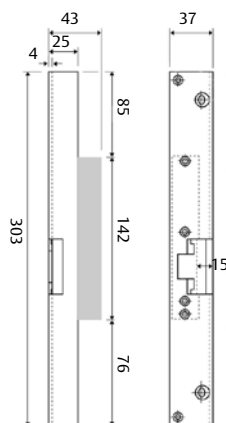

ASSA monteringsstopplar

För SOLID elslutbleck i extrakraftigt utförande
Elektromekanisk låsning

Tekniska data

SOLID 816

- Träkarmar
- Förreglade enkelfallås
- Plösmått 15 mm

SOLID 823

- Stål eller aluminiumkarmar
- Förreglade enkelfallås
- Plösmått 4 mm

SOLID 824

- Trä eller stålkarmer
- Förreglade enkelfallås
- Plösmått 15 mm

SOLID 830, 830T*

- Trä eller stålkarmer
- Förreglade enkelfallås
- Plösmått 15 mm

SOLID 827KB

- Mycket starkt kopplande förband
- Trä- eller stålkarmer
- Förreglade enkelfallås
- Plösmått 15 mm
- Kopplande stolpe för låshus av typ 5585 ingår

* T betecknar stolpar med runda hörn

816