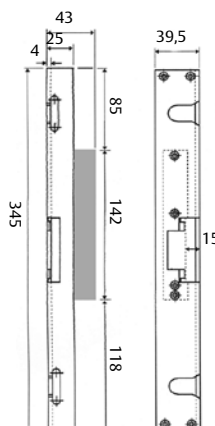

ASSA monteringsstopplar

För SOLID elslutbleck i extrakraftigt utförande
Elektromekanisk låsning

Tekniska data

SOLID 816

- Träkarmar
- Förreglade enkelfallås
- Plösmått 15 mm

SOLID 823

- Stål eller aluminiumkarmar
- Förreglade enkelfallås
- Plösmått 4 mm

SOLID 824

- Trä eller stålkarmer
- Förreglade enkelfallås
- Plösmått 15 mm

SOLID 830, 830T*

- Trä eller stålkarmer
- Förreglade enkelfallås
- Plösmått 15 mm

SOLID 827KB

- Mycket starkt kopplande förband
- Trä- eller stålkarmer
- Förreglade enkelfallås
- Plösmått 15 mm
- Kopplande stolpe för låshus av typ 5585 ingår

* T betecknar stolpar med runda hörn

ASSA®

ASSA ABLOY

ASSA ABLOY, the global leader in door opening solutions, dedicated to satisfying end-user needs for security, safety and convenience.

ASSA AB
P.O. Box 371
SE-631 05 Eskilstuna
Sweden

phone +46 (0)16 17 70 00
fax +46 (0)16 17 72 10

Customer support:
phone +46 (0)771 640 640
fax +46 (0)16 17 73 72
e-mail: helpdesk@assa.se

www.assa.se

827KS