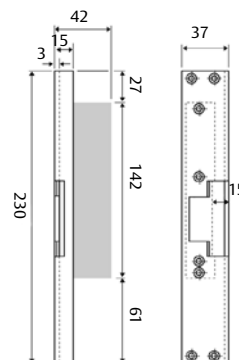

824

ASSA®

ASSA ABLOY

ASSA ABLOY, the global leader in door opening solutions, dedicated to satisfying end-user needs for security, safety and convenience.

ASSA AB
P.O. Box 371
SE-631 05 Eskilstuna
Sweden

phone +46 (0)16 17 70 00
fax +46 (0)16 17 72 10

Customer support:
phone +46 (0)771 640 640
fax +46 (0)16 17 73 72
e-mail: helpdesk@assa.se

www.assa.se