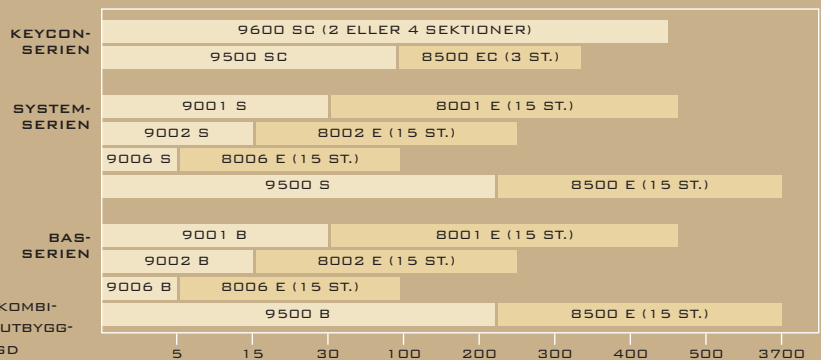

OBS! BAS- OCH SYSTEMSERIEN KAN KOMBINERAS FRITT MED SKÅP UR UTBYGGNADSSERIEN. EXV. KAN SAMTLIGA SKÅP KOMBINERAS MED VÅRT STORA UTBYGGNADSSKÅP 8500 E.