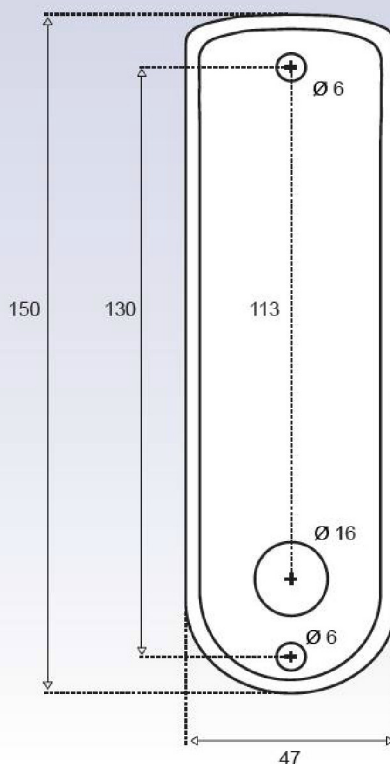

Skåplås CL1200

MÄTTSKISSER

CL1200 är ett skåplås i stand-alone utförande, inbyggt batteri. Låset är direkt efter installationen klart att användas och kräver inga nycklar.

CL1200 har 2 programinställningar:

TEKNISKA DATA

- Mått: L: 141mm, B: 41mm, D: 37mm
- Spänning: 2st 1,5V AAA Batteri
- Dörr tjocklek: 1-28mm

ARTIKELNUMMER

- CL 1200: 202144446