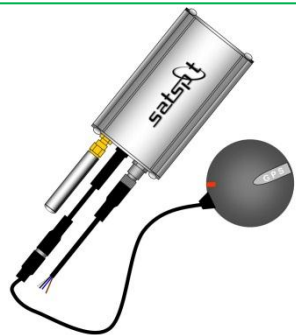

Ingår i leveransen:	
Antenner	GPS och GSM
Batteri (upp till 6 månader)	760mA Li-Ion
Vibrationsensor och tiltlarm	Inbyggt
Spänningslarm	Inbyggt
GeoFencelarm	Inbyggt
Termostat	Inbyggt
Kardborreband	1st
Fjärrkontroller	2st
Kabel med snabbfäste	1st

- Liten och lätt att gömma, extern GPS för optimal mottagning.
- Godkänt av försäkringsbolag.
- Få gratis GPS-position med karta i telefonen eller datorn!
- Flera inbyggda larm, tilt/vibration/spänning/geofence!
- Styr larmet enkelt med fjärrkontroll, mobiltelefon eller datorn!
- Ingen årsavgift.
- GeoFence – larm om det lämnar bestämt område.
- Koppla upp till 6st trådlösa enheter som, IR detektorer, magnetkontakter, brandvarnare, vattennivåvakt, temperaturgivare, vägguttag (styr allt från element till lampor), vibrationsvakt mm.

Exempel på hur de trådlösa enheterna kan användas med SATSPOT+:

Bil – Magnetkontakt på garageporten, IR och brandvarnare i garaget och ett element att kunna fjärrstyra vid frost med hjälp av trådlöst vägguttag.

Båt – IR och brandvarnare i hytten, magnetkontakt till motorrummet, vattennivåvakt i kölen och slå på värmen med trådlöst vägguttag.

Entreprenadmaskiner – I hjullastaren installeras SATSPOT+, arbetsboden förses med magnetkontakt och IR. Kopparrullen, Bobcat mm. förses med en vibrationsvakt.