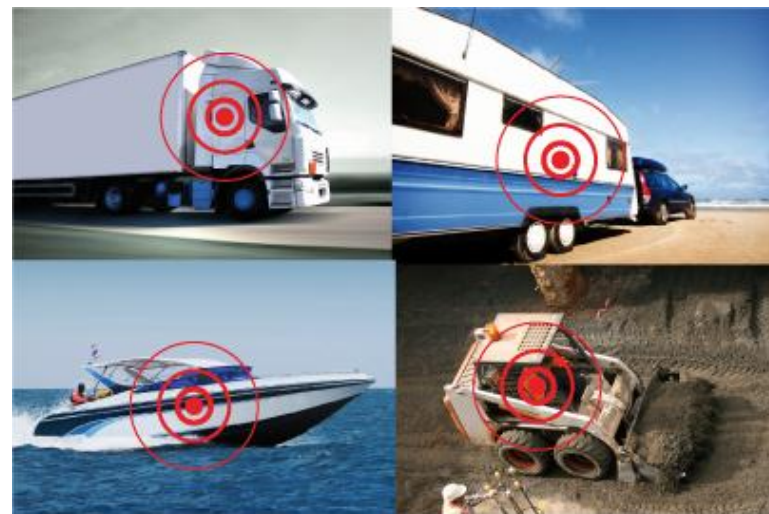

* Både SATSPOT+, interna batteri och tillkopplat "huvud" batteri

** 2st potentialfria växlande relä, 1st dubbelutgång relä 12 VDC, 2st LED-utg. 12 VDC 30 mA, 1st siren-transistorutg. 12 VDC 1 A

*** varav 2 möjliga för temperatur, 1st tändningsingång 12 VDC

Trådlösa enheter:	Artikelnr	Trådbundna enheter:	Artikelnr
Plus Pack (2st 990+ 1st 980 + 1st 970)	7905	Temperaturgivare	7453
Fjärrkontroll	990	*Vattennivågivare	7679
IR Detektor	970	*Tryckmatta 17x60 cm	7795
Magnetkontakt	980	*Tryckmatta 36x60 cm	7796
Optisk brandvarnare	960	IR Detektor	950
Vibrationsdetektor	7266	Magnetkontakt	7790
Vägguttag (HE-35) endast SATSPOT+	8626	Microbrytare	7789
Relä 12/15A & 24/7A VDC	8522	Sirén	2535
Temperaturgivare (trådlös)	Lev. Q3	*Trådlös kombinerad med 980	

HELLMERTZ elektronik ab

Tel: +46 (0)40-466 355
info@hellmertz.se www.hellmertz.se

POSITIONSLARM

satspot® + & KOMBIgard+

*Flexibla GSM/GPS larm för din ögonsten!
Spåra, övervaka, skydda och styra
på ett tryggt och enkelt sätt!*

Oberoende vad ditt behov är, har vi lösningen!
Båt, bil, arbetsmaskin, husbil, husvagn, MC, mobilt kontor,
arbetsbod. container, larmväska, kiosk, lastbil mm

**Larm med GPS position via SMS och på karta
direkt i din mobil eller på datorn.**

Utvecklat och tillverkat i Sverige av

**HELLMERTZ
elektronik ab**
Larmtillverkning sedan 1976!