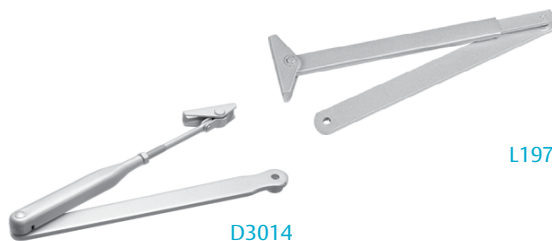

D3014

L197

Uppställningsarm

Uppställningsarm

L191 karmdjup 0-70 mm
Uppställningsvinkel max 150°
Spärrfunktionen är till- och fränkopplingsbar
(Ej branddörrar)

Glidarm

G195 kan användas där designat utförande önskas.

Uppställningsbeslag

A152 för glidarm G195 (tillval)
(Ej branddörrar)

Öppningsdämpare

A153 för glidarm G195 (tillval)

Montageplatta

A120 kan användas där smal karm eller överfalsat dörrblad finns. Passar för Dorma och Geze.

Parallellarmsplatta

A154 för montering på anslagssida, där ej utstickande standardarm önskas.

Vinkelkonsol

A123 kan användas där karmdjupet är mer än 200 mm.

ASSA®
ASSA ABLOY

ASSA ABLOY, the global leader in door opening solutions, dedicated to satisfying end-user needs for security, safety and convenience.

ASSA AB
P.O. Box 371
SE-631 05 Eskilstuna
Sweden

phone +46 (0)16 17 70 00
fax +46 (0)16 17 70 49

Customer support:
phone intl. +46 (0)16 17 71 00
phone nat. 0771-640 640
fax +46 (0)16 17 73 72
e-mail: helpdesk@assa.se

www.assa.se