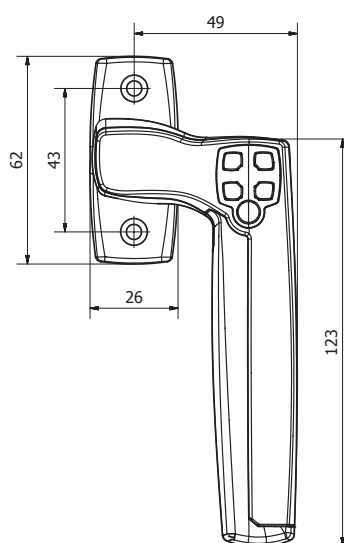

ASSA Code Handle

Elektromekaniskt säkerhetshandtag 7810, 7811

Så här använder du ASSA Code Handle

Batterier

ASSA Code Handle är batteridrivet och levereras normalt med två batterier, typ CR2, monterade i handtaget.

1. Lås upp handtaget genom att slå rätt kod med sifferknapparna 1-4. Vid leverans är handtaget programmerat med koden

1-1-2-2-3-3.

Handtaget förblir upplåst när du slagit rätt kod.

2. Lås handtaget genom att trycka på knappen med hängläs-symbolen.

Handtaget förblir låst när du tryckt på låsknappen.

Byt kod

Eftersom alla ASSA Code Handle levereras med samma kod från fabrik är det viktigt att du byter till en egen kod. Koden måste bestå av 6 siffror och kan bytas obegränsat antal gånger.

Instruktion för byte av kod finns i förpackningen.

Handtag för mötesdörr

Utan elektronik, endast för manövrering.

Med kort handtagsbricka, art. nr 7801.

Med lång handtagsbricka, art. nr 7802.

ASSA®
ASSA ABLOY

ASSA ABLOY, the global leader in door opening solutions, dedicated to satisfying end-user needs for security, safety and convenience.

ASSA OEM AB
P.O. Box 371
SE-631 05 Eskilstuna
Sweden

phone +46 (0)16 17 70 00

ASSA OEM AB
Bruksgatan 17
SE-414 51 Göteborg
Sweden

phone +46 (0)31 704 40 40