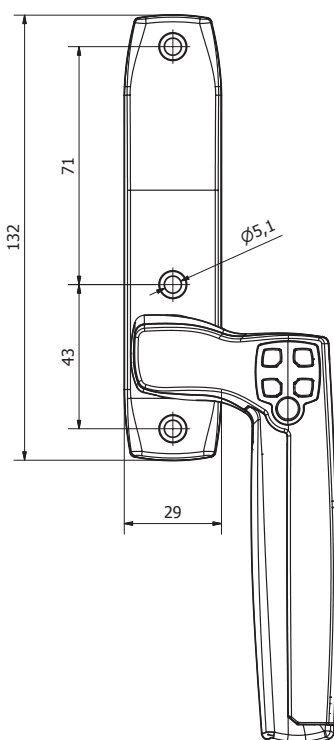

ASSA Code Handle

Elektromekaniskt säkerhetshandtag 7810, 7811

Så här använder du ASSA Code Handle

Batterier

ASSA Code Handle är batteridrivet och levereras normalt med två batterier, typ CR2, monterade i handtaget.

1. Lås upp handtaget genom att slå rätt kod med sifferknapparna 1-4. Vid leverans är handtaget programmerat med koden

1-1-2-2-3-3.

Handtaget förblir upplåst när du slagit rätt kod.

2. Lås handtaget genom att trycka på knappen med hängläs-symbolen.

Handtaget förblir låst när du tryckt på låsknappen.

Byt kod

Eftersom alla ASSA Code Handle levereras med samma kod från fabrik är det viktigt att du byter till en egen kod. Koden måste bestå av 6 siffror och kan bytas obegränsat antal gånger.

Instruktion för byte av kod finns i förpackningen.

Handtag för mötesdörr

Utan elektronik, endast för manövrering.

Med kort handtagsbricka, art. nr 7801.

Med lång handtagsbricka, art. nr 7802.

ASSA®
ASSA ABLOY

ASSA ABLOY, the global leader in door opening solutions, dedicated to satisfying end-user needs for security, safety and convenience.

ASSA OEM AB
P.O. Box 371
SE-631 05 Eskilstuna
Sweden

phone +46 (0)16 17 70 00

ASSA OEM AB
Bruksgatan 17
SE-414 51 Göteborg
Sweden

phone +46 (0)31 704 40 40