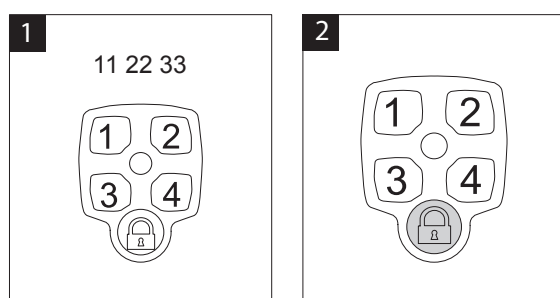

Handtaget förblir låst när du tryckt på låsknappen.

Byt kod

Eftersom alla ASSA Code Handle levereras med samma kod från fabrik är det viktigt att du byter till en egen kod. Koden måste bestå av 6 siffror och kan bytas obegränsat antal gånger.

Instruktion för byte av kod finns i förpackningen.

Handtag för mötesdörr

Utan elektronik, endast för manövrering.

Med kort handtagsbricka, art. nr 7801.

Med lång handtagsbricka, art. nr 7802.

ASSA[®]
ASSA ABLOY