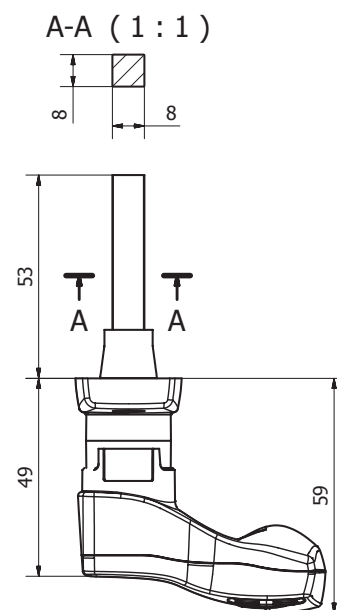

ASSA Code Handle

Elektromekaniskt säkerhetshandtag 7810, 7811

Så här använder du ASSA Code Handle

Batterier

ASSA Code Handle är batteridrivet och levereras normalt med två batterier, typ CR2, monterade i handtaget.

1. Lås upp handtaget genom att slå rätt kod med sifferknapparna 1-4. Vid leverans är handtaget programmerat med koden

1-1-2-2-3-3.

Handtaget förblir upplåst när du slagit rätt kod.

2. Lås handtaget genom att trycka på knappen med hängläs-symbolen.

Handtaget förblir låst när du tryckt på låsknappen.

Byt kod

Eftersom alla ASSA Code Handle levereras med samma kod från fabrik är det viktigt att du byter till en egen kod. Koden måste bestå av 6 siffror och kan bytas obegränsat antal gånger.

Instruktion för byte av kod finns i förpackningen.

Handtag för mötesdörr

Utan elektronik, endast för manövrering.

Med kort handtagsbricka, art. nr 7801.

Med lång handtagsbricka, art. nr 7802.

ASSA®
ASSA ABLOY

ASSA ABLOY, the global leader in door opening solutions, dedicated to satisfying end-user needs for security, safety and convenience.

ASSA OEM AB
P.O. Box 371
SE-631 05 Eskilstuna
Sweden

phone +46 (0)16 17 70 00

ASSA OEM AB
Bruksgatan 17
SE-414 51 Göteborg
Sweden

phone +46 (0)31 704 40 40